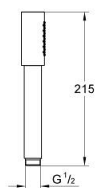

## 26 465 BE0 RAINSHOWER AQUA STICK PARĂ DE DUȘ CU 1 PULVERIZARE

### DESCRIEREA PRODUSULUI

- Colour: polished nickel
- jet normal
- material: metal
- limitator de debit GROHE Water Saving de 6.6 l/min
- pulverizare perfectă cu tehnologia GROHE DreamSpray
- finisaj GROHE Long-Life
- sistem anti-calcar SpeedClean
- Inner WaterGuide pentru o durabilitate crescută în utilizare
- sistem universal de montare compatibil cu furtunurile de duș standard
- compatibil cu boilere
- presiunea minimă recomandată 1.0 bar