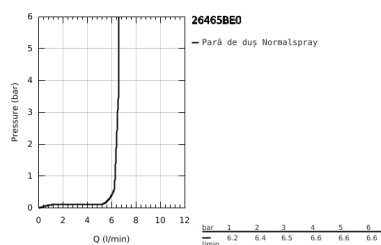

## 26 465 BE0 RAINSHOWER AQUA STICK PARĂ DE DUȘ CU 1 PULVERIZARE

### DESCRIEREA PRODUSULUI

- Colour: polished nickel
- jet normal
- material: metal
- limitator de debit GROHE Water Saving de 6.6 l/min
- pulverizare perfectă cu tehnologia GROHE DreamSpray
- finisaj GROHE Long-Life
- sistem anti-calcar SpeedClean
- Inner WaterGuide pentru o durabilitate crescută în utilizare
- sistem universal de montare compatibil cu furtunurile de duș standard
- compatibil cu boilere
- presiunea minimă recomandată 1.0 bar