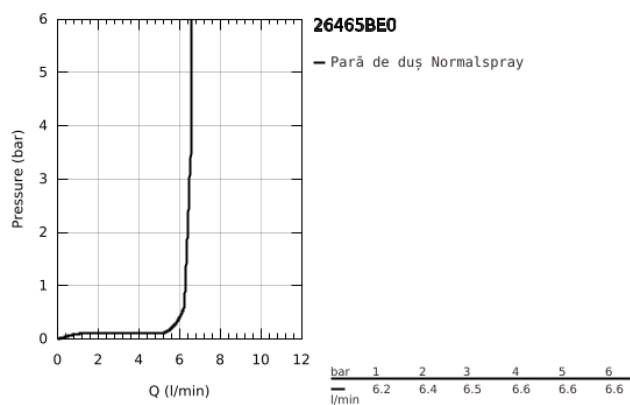

26 465 BE0 RAINSHOWER AQUA STICK PARĂ DE DUȘ CU 1 PULVERIZARE